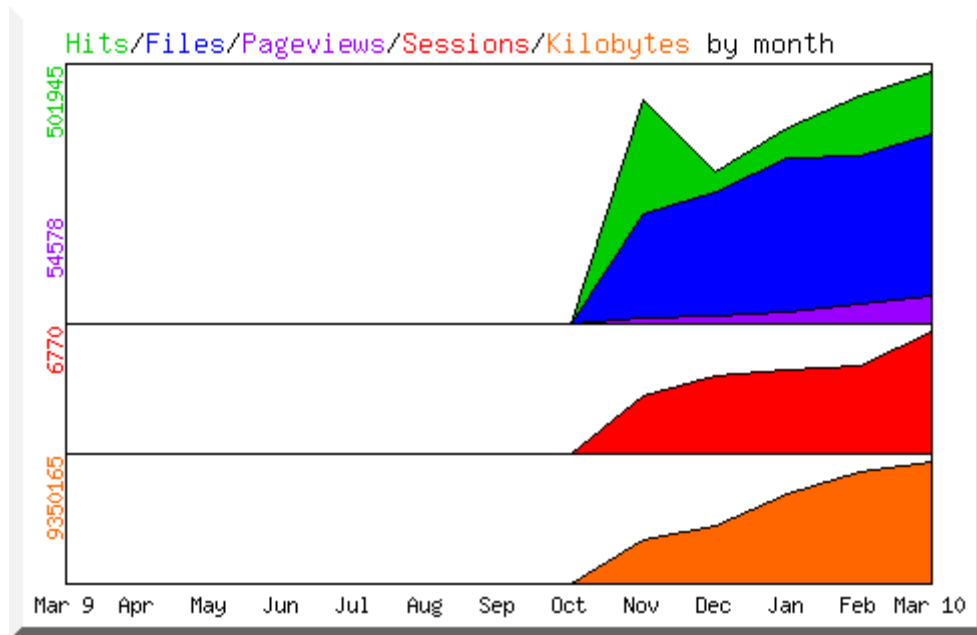

Statistikabfrage

Die Statistikabfrage liefert Ihnen umfangreiche Statistiken und Informationen über die Besucherentwicklung der letzten Monate und Jahre. Detaillierte Erläuterungen und Erklärungen zu den Statistiken finden Sie unter dem Menüpunkt "Hilfe" in der linken Navigationsleiste im Bereich "Anleitung" ("So erfahren Sie, wie oft Ihre Internet-Seiten besucht worden sind").

[Mehr Informationen](#)

WWW Access Statistics for the last 12 months

Short statistics for March 2010					
Month	Hits	Files	Pageviews	Sessions	KBytes sent
March 2010	80959	60585	8803	1092	1508092
February 2010	451326	330998	36038	4798	8506202
January 2010	386933	327363	21323	4658	6772650
December 2009	301409	260877	15584	4260	4387361
November 2009	443190	218711	10282	3155	3261877
October 2009	0	0	0	0	0
September 2009	0	0	0	0	0
August 2009	0	0	0	0	0
July 2009	0	0	0	0	0
June 2009	0	0	0	0	0
May 2009	0	0	0	0	0
April 2009	0	0	0	0	0
Total	1663817	1198534	92030	17963	24436180
Average	138651	99877	7669	1496	2036349