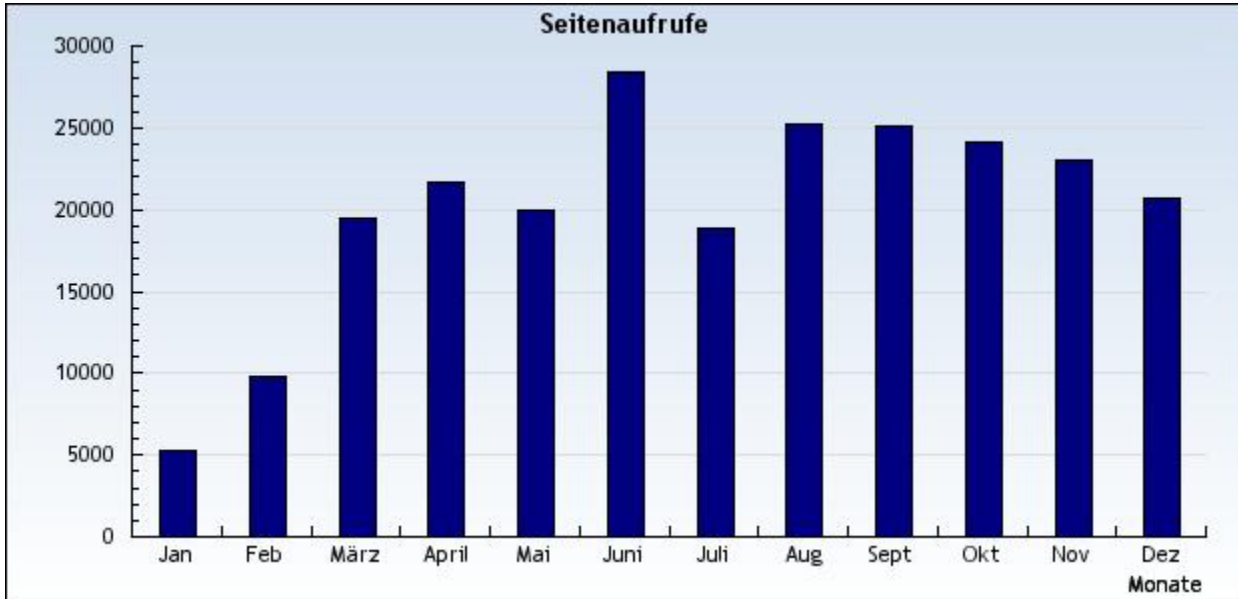

Statistik: Seitenaufrufe
Auswertung: berufserkrankungen-siegerland.de
Zeitraum: vom 1. Januar 2008 bis 31. Dezember 2008

vom 1. Januar 2008 bis 31. Dezember 2008

vom 1. Januar 2008 bis 31. Dezember 2008

Datum	Monat	Seitenaufrufe
1.1.2008	1	5.250
1.2.2008	2	9.825
1.3.2008	3	19.409
1.4.2008	4	21.734
1.5.2008	5	19.906
1.6.2008	6	28.389
1.7.2008	7	18.875
1.8.2008	8	25.192
1.9.2008	9	25.094
1.10.2008	10	24.098
1.11.2008	11	23.067
1.12.2008	12	20.725

Insgesamt: 241564 Seitenaufrufe

Was macht diese Statistikauswertung?

Diese Auswertung zählt alle erfolgreichen Seitenaufrufe (**Page Impressions**). Es werden nur vollständig geladene Seiten mit den Rückgabewerten **200** und **304**, ohne Bestandteile wie Bilder und Dateien mit den Endungen **.png**, **.jpg**, **jpeg**, **.gif**, **.swf**, **.css**, **.class** oder **.js** gezählt.