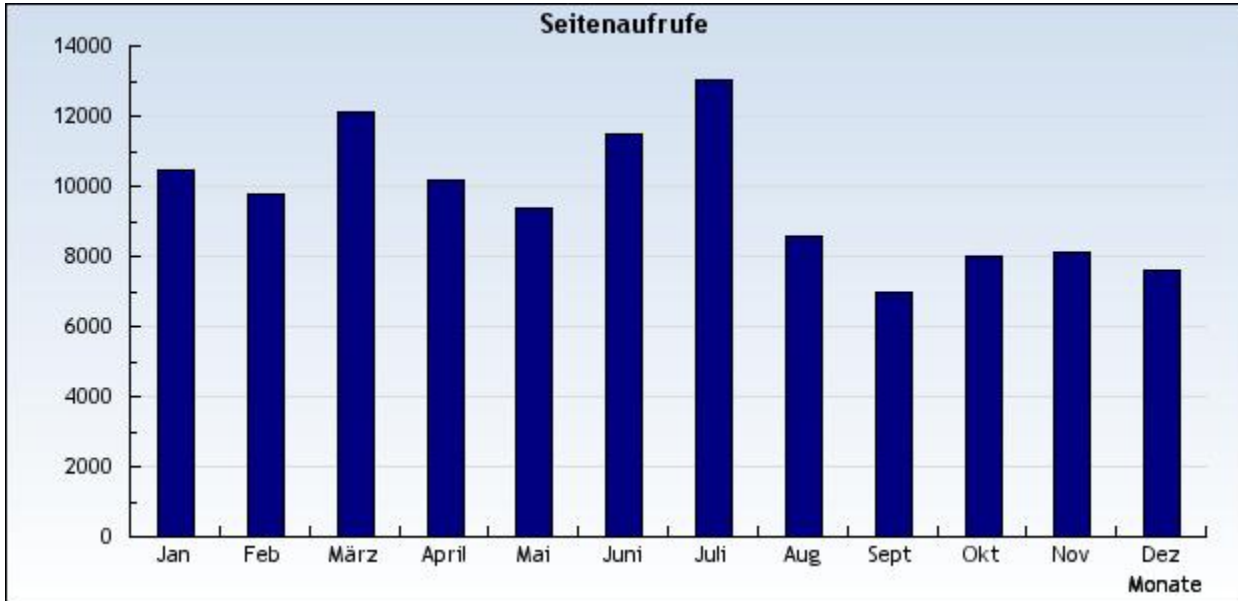

Statistik: Seitenaufrufe
Auswertung: berufserkrankungen-siegerland.de
Zeitraum: vom 1. Januar 2007 bis 31. Dezember 2007

vom 1. Januar 2007 bis 31. Dezember 2007

vom 1. Januar 2007 bis 31. Dezember 2007

Datum	Monat	Seitenaufrufe
1.1.2007	1	10.449
1.2.2007	2	9.753
1.3.2007	3	12.122
1.4.2007	4	10.151
1.5.2007	5	9.353
1.6.2007	6	11.459
1.7.2007	7	13.030
1.8.2007	8	8.580
1.9.2007	9	6.982
1.10.2007	10	7.977
1.11.2007	11	8.130
1.12.2007	12	7.572

Insgesamt: 115558 Seitenaufrufe

Was macht diese Statistikauswertung?

Diese Auswertung zählt alle erfolgreichen Seitenaufrufe (**Page Impressions**). Es werden nur vollständig geladene Seiten mit den Rückgabewerten **200** und **304**, ohne Bestandteile wie Bilder und Dateien mit den Endungen **.png**, **.jpg**, **jpeg**, **.gif**, **.swf**, **.css**, **.class** oder **.js** gezählt.